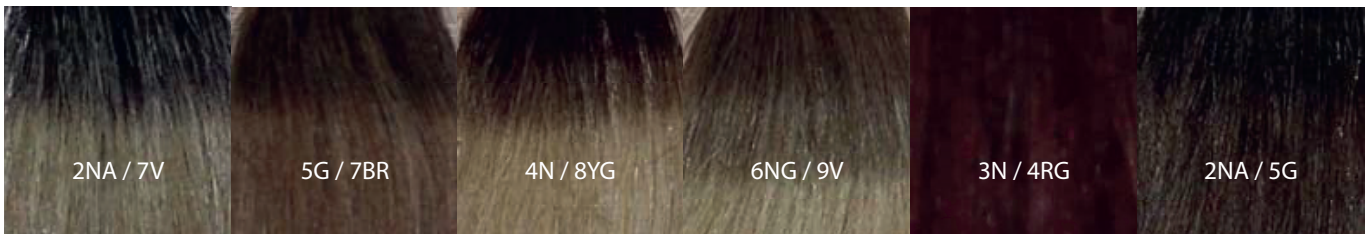

ULTRATHIN TAPE EXTENSIONS  
ULTRATHIN PLUS TAPE EXTENSIONS  
FARBAUSWAHL

## BASIC FARBEN

## ROOTED / OMBRÉ FARBEN