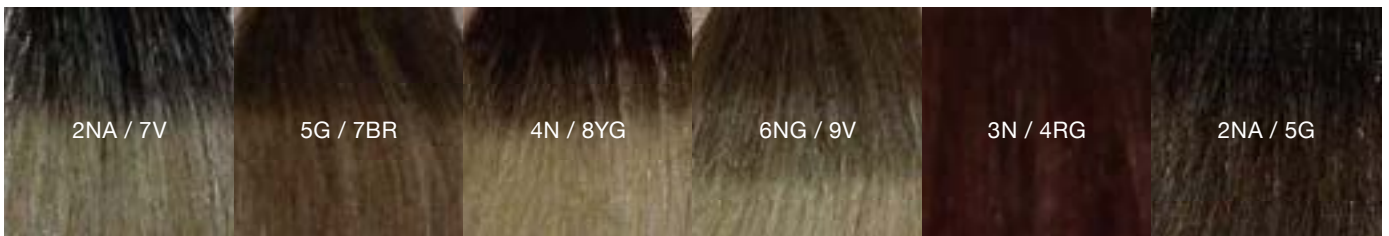

ULTRAFLAT WEFTS
ULTRAFLAT PLUS WEFTS
FARBAUSWAHL

Basic Farben

ULTRAFLAT WEFTS // ULTRAFLAT PLUS WEFTS

Zusatzfarben

Rooted / Ombré Farben

Gesträhnte Farben