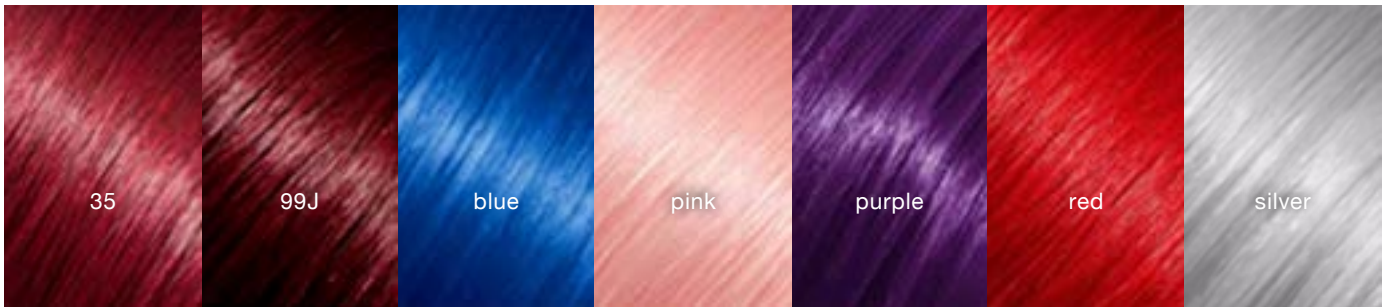

ULTRAFLAT WEFTS
ULTRAFLAT PLUS WEFTS
FARBAUSWAHL

Basic Farben

ULTRAFLAT WEFTS // ULTRAFLAT PLUS WEFTS

Zusatzfarben

Rooted / Ombré Farben

Gesträhnte Farben